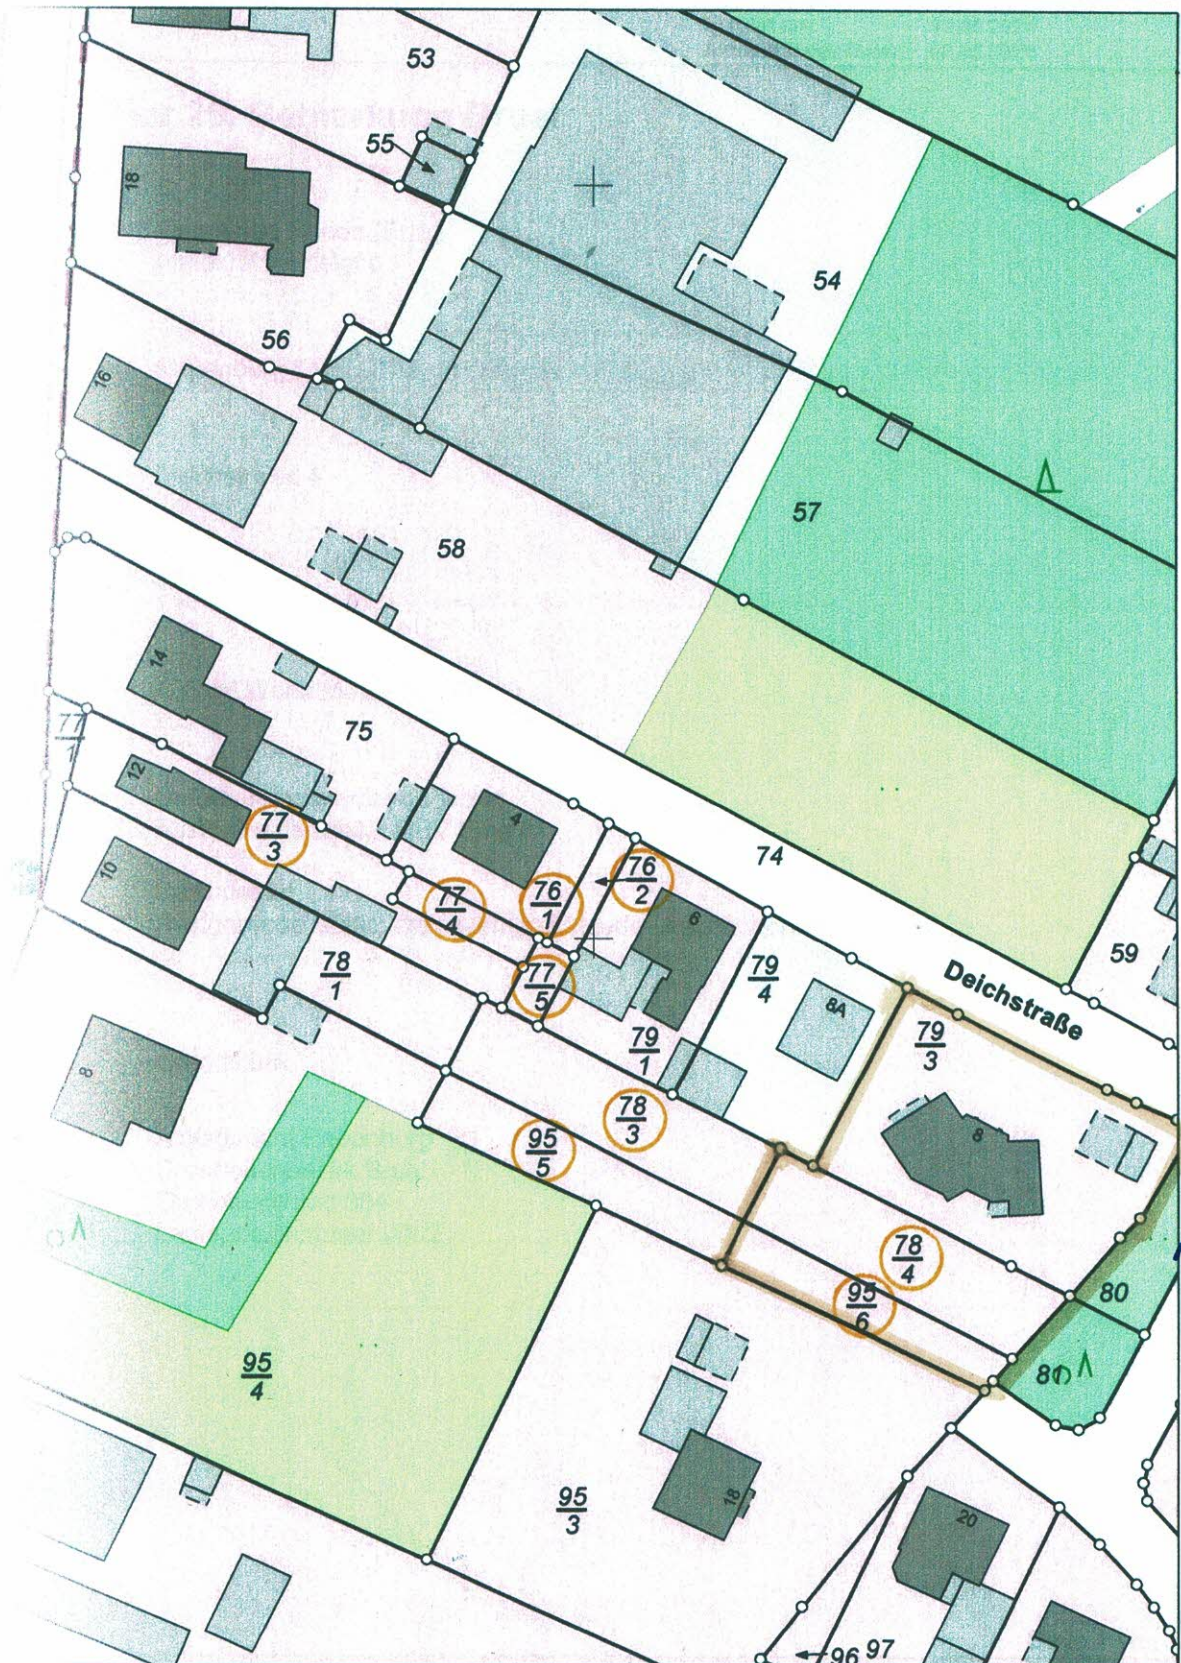

Gemeinde: Rhede (Ems)
Ortschaft: Brual
Blatt: 25 Flurstück: 76/1

Erstellt am 18.05.2021
Aktualität der Daten 08.05.2021

N = 5884423

E = 32384977

1770 m²

Maßstab 1:1000 0 10 20 30 Meter

Inhalt:
Information und Landesvermessung Niedersachsen
Strück-Meppen - Katasteramt Papenburg -